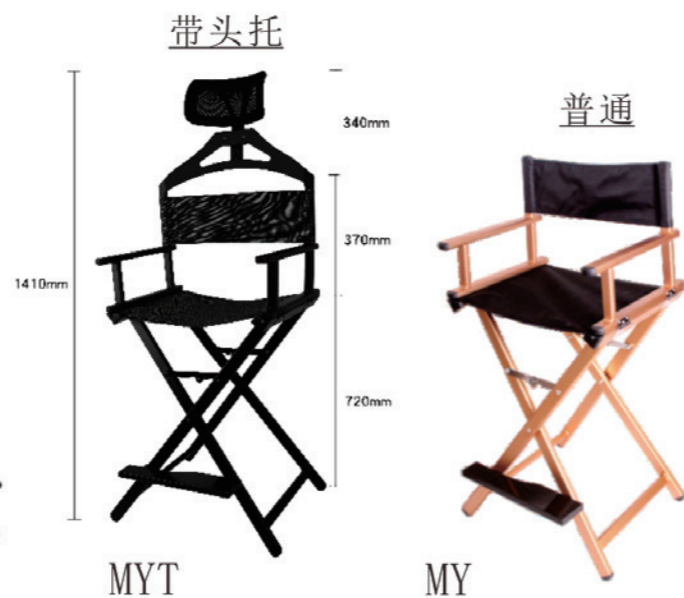

## 化妆椅系列 Makeup Chairs

MODEL 产品型号	SPECS 规格	MATERIAL 材质	COLOUR 颜色
MYT-椅子 MYT-Chair	580*430*1410mm	铁艺+牛津布 Iron Art+Oxford fabric	黑色/粉色 /玫瑰金/银色 Black/Pink/ Rose Gold/Silvery

MODEL 产品型号	SPECS 规格	MATERIAL 材质	COLOUR 颜色
DMY-椅子 DMY-Chair	1130*620*1150mm	铁艺+牛津布 Iron Art+Oxford fabric	黑色 Black