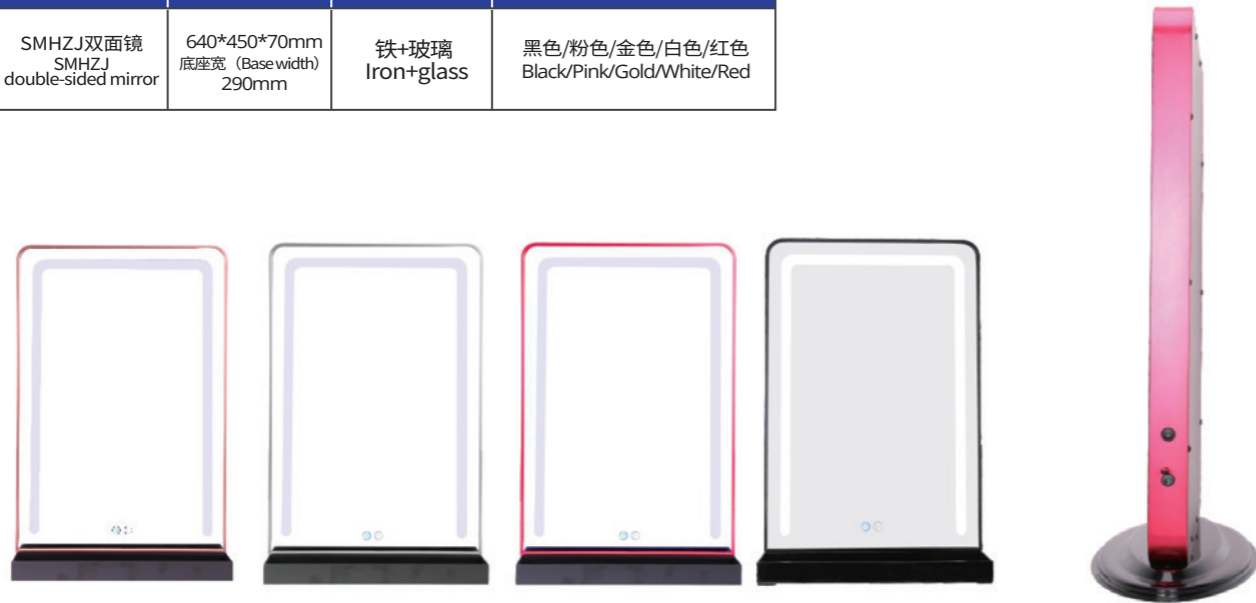

补光灯系列 Fill Lights

MODEL 产品型号	SPECS 规格	MATERIAL 材质	COLOUR 颜色
SMHZJ双面镜 SMHZJ double-sided mirror	640*450*70mm 底座宽 (Base width) 290mm	铁+玻璃 Iron+glass	黑色/粉色/金色/白色/红色 Black/Pink/Gold/White/Red